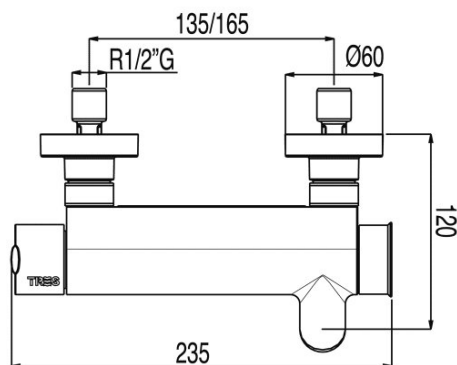

TRES

181474

Bateria wannowa

Słuchawka z efektem masażu Ø 100 mm (pięciofunkcyjna) z obrotowym statywem. Wąż satyn.

Wykończenie Chrom.

Tres Comercial, S.A. | C/Penedès, 16-26 | Zona Industrial, Sector A | 08759 Vallirana (Barcelona)