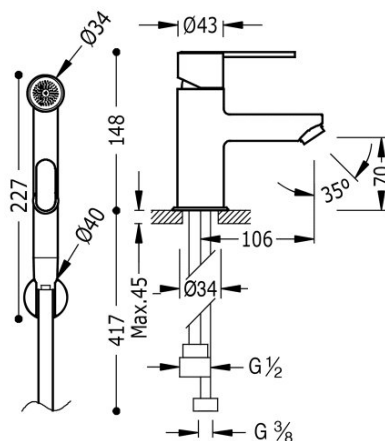

TRES

181113

Bateria do bidetu lub WC

Wylewka obrotowa. Wąż satin

Wykończenie Chrom.

Tres Comercial, S.A. | C/Penedès, 16-26 | Zona Industrial, Sector A | 08759 Vallirana (Barcelona)

T (+34) 936834004 | F (+34) 936835061 | infotres@tresgriferia.com