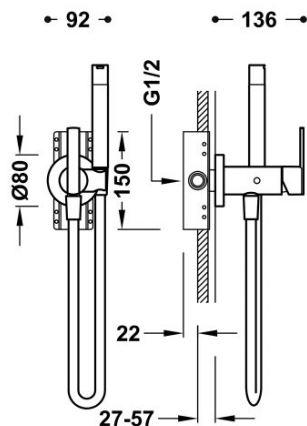

TRES

181222

Bateria podtynkowa do bidetu lub WC

Z mieszaczem. Uchwyt regulowany. Wąż satin. Opcja płyty gipsowe

Natrysk ręczny z mosiądzu.

Wykończenie Chrom.

Numer referencyjny głowicy (część zamienna)
9134591