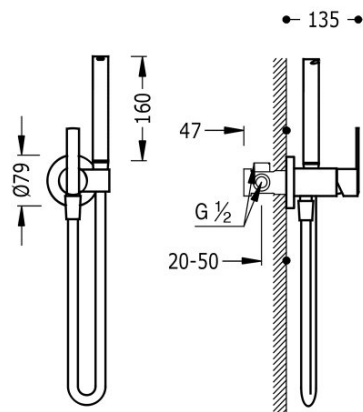

TRES

181223

Bateria podtynkowa do bidetu lub WC

Z mieszaczem. Uchwyt regulowany. Wąż satyn.

Natrysk ręczny z mosiądzu.

Wykończenie Chrom.

Numer referencyjny głowicy (część zamienna)
9134591

Tres Comercial, S.A. | C/Penedès, 16-26 | Zona Industrial, Sector A | 08759 Vallirana (Barcelona)