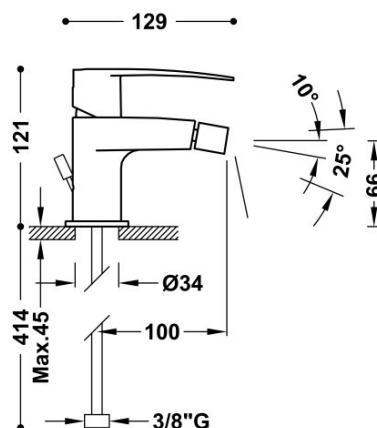

TRES

20412001D

Bateria bidetowa

Korek automatyczny

Zawiera automatyczny spust.

Wykończenie Chrom.

Numer referencyjny głowicy (część zamienna)
9130190

Tres Comercial, S.A. | C/Penedès, 16-26 | Zona Industrial, Sector A | 08759 Vallirana (Barcelona)