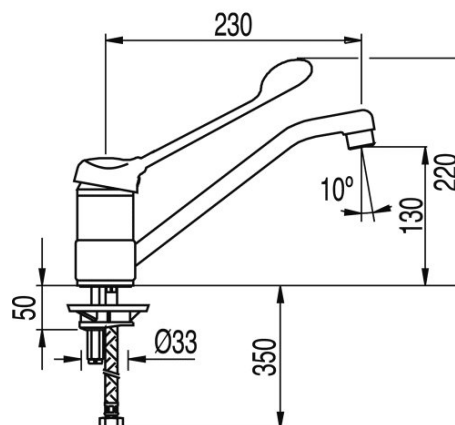

TRES

17233311

Bateria zlewozmywakowa stojąca

Z dźwignią medyczną

Kąt obrotu wylewki 360°

Zalecany dla osób niepełnosprawnych fizycznie.

Wykończenie Chrom.

Tres Comercial, S.A. | C/Penedès, 16-26 | Zona Industrial, Sector A | 08759 Vallirana (Barcelona)