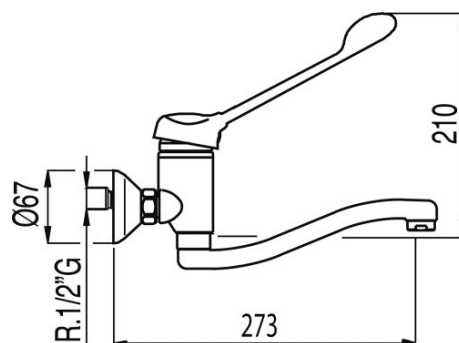

TRES

17231811

Bateria zlewozmywakowa ścienna

Z dźwignią medyczną

Kąt obrotu wylewki 360°

Zalecany dla osób niepełnosprawnych fizycznie.

Wykończenie Chrom.

Tres Comercial, S.A. | C/Penedès, 16-26 | Zona Industrial, Sector A | 08759 Vallirana (Barcelona)