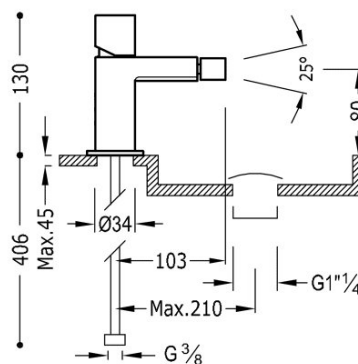

TRES

00712001D

Bateria bidetowa

Korek automatyczny

Zawiera automatyczny spust.

Wykończenie Chrom.

Numer referencyjny głowicy (część zamienna)
9130190

Tres Comercial, S.A. | C/Penedès, 16-26 | Zona Industrial, Sector A | 08759 Vallirana (Barcelona)