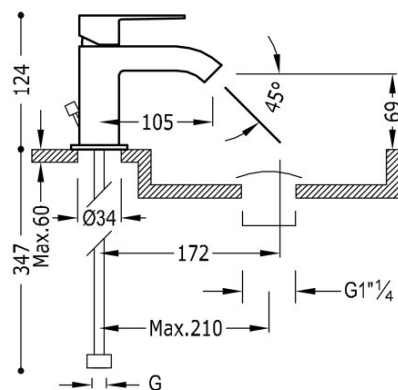

TRES

106103DA

Bateria umywalkowa

z perlatozem. Korek automatyczny.

Zawiera automatyczny spust.

Wykończenie Chrom.

Numer referencyjny głowicy (część zamienna)
9130190

Tres Comercial, S.A. | C/Penedès, 16-26 | Zona Industrial, Sector A | 08759 Vallirana (Barcelona)