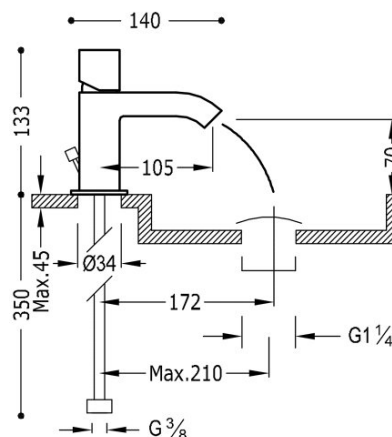

TRES

107103DA

Bateria umywalkowa

z perlatozem. Korek automatyczny.

Zawiera automatyczny spust.

Wykończenie Chrom.

Numer referencyjny głowicy (część zamienna)
9130190

Tres Comercial, S.A. | C/Penedès, 16-26 | Zona Industrial, Sector A | 08759 Vallirana (Barcelona)