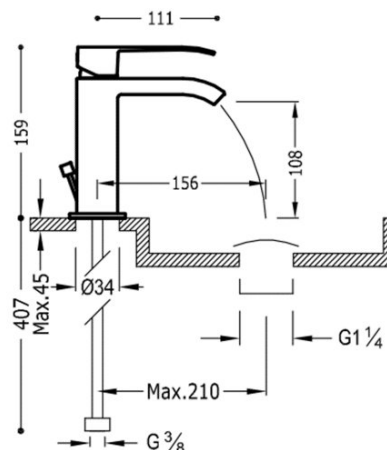

TRES

00611001D

Bateria umywalkowa

z wylewką typu kaskada otwarta. Korek automatyczny. UWAGA: W zestawie do baterii kranowych z wylewką kaskadową znajdują się 2 zawory regulacyjne z filtrem (Nr Katalog.: 9134525)

Zawiera automatyczny spust.

Wykończenie Chrom.

Numer referencyjny głowicy (część zamienna)
29919002

Tres Comercial, S.A. | C/Penedès, 16-26 | Zona Industrial, Sector A | 08759 Vallirana (Barcelona)

T (+34) 936834004 | F (+34) 936835061 | infotres@tresgriferia.com

www.tresgriferia.com