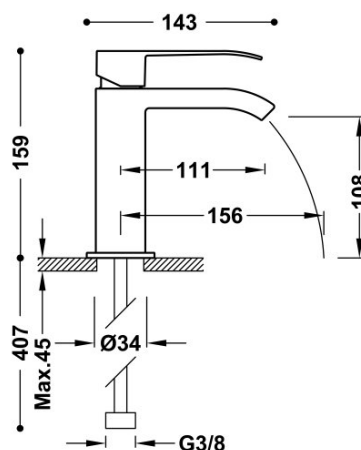

TRES

00611001

Bateria umywalkowa

z wylewką typu kaskada otwarta. * UWAGA: W zestawie do baterii kranowych z wylewką kaskadową znajdują się 2 zawory regulacyjne z filtrem (Nr Katalog.: 9134525)

 Wykończenie Chrom.