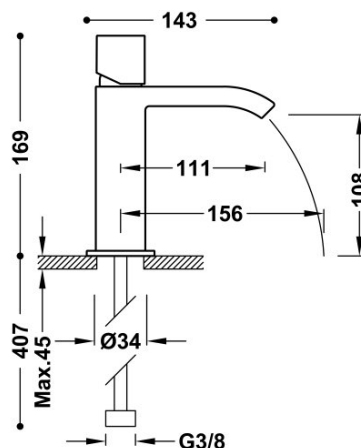

TRES

00611002

Bateria umywalkowa

z wylewką typu kaskada otwarta. * UWAGA: W zestawie do baterii kranowych z wylewką kaskadową znajdują się 2 zawory regulacyjne z filtrem (Nr Katalog.: 9134525)

Wykończenie Chrom.