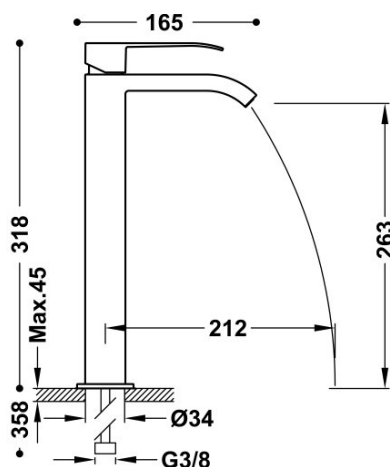

TRES

00681001

Bateria umywalkowa

z wylewką typu kaskada. * UWAGA: W zestawie do baterii kranowych z wylewką kaskadową znajdują się 2 zawory regulacyjne z filtrem (Nr Katalog.: 9134525)

Wykończenie Chrom.

Tres Comercial, S.A. | C/Penedès, 16-26 | Zona Industrial, Sector A | 08759 Vallirana (Barcelona)

T (+34) 936834004 | F (+34) 936835061 | infotres@tresgriferia.com

www.tresgriferia.com