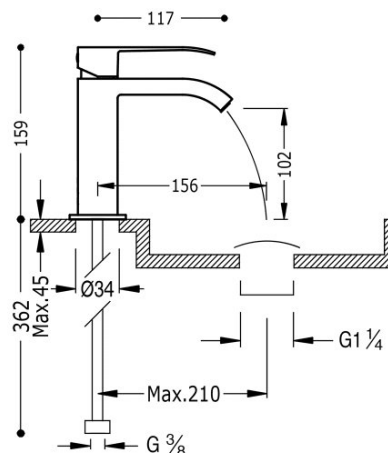

TRES

00610101D

Bateria umywalkowa

z wylewką typu kaskada. Korek automatyczny. * UWAGA: W zestawie do baterii kranowych z wylewką kaskadową znajdują się 2 zawory regulacyjne z filtrem (Nr Katalog.: 9134525)

Zawiera automatyczny spust.

Wykończenie Chrom.

Numer referencyjny głowicy (część zamienna)
29919001

Tres Comercial, S.A. | C/Penedès, 16-26 | Zona Industrial, Sector A | 08759 Vallirana (Barcelona)

T (+34) 936834004 | F (+34) 936835061 | infotres@tresgriferia.com