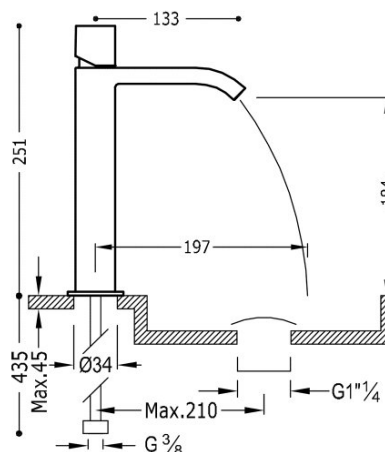

TRES

00661002

Bateria umywalkowa

z wylewką typu kaskada. * UWAGA: W zestawie do baterii kranowych z wylewką kaskadową znajdują się 2 zawory regulacyjne z filtrem (Nr Katalog.: 9134525)

Wykończenie Chrom.

Tres Comercial, S.A. | C/Penedès, 16-26 | Zona Industrial, Sector A | 08759 Vallirana (Barcelona)

T (+34) 936834004 | F (+34) 936835061 | infotres@tresgriferia.com

www.tresgriferia.com