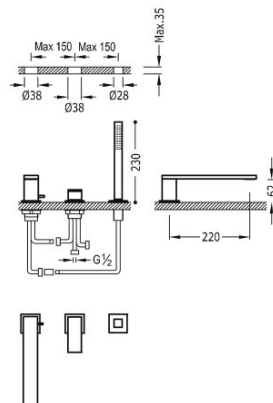

TRES

00616103OR

Bateria wannowa trzyotworowa

z słuchawka antical.

- Strumień: 3 bary - 13 l/m.
- Wylewka 220 mm.

Natrysk ręczny z mosiądzu.

Certyfikat BELGAQUA (Belgique)

Wykończenie 24-K Złoto.