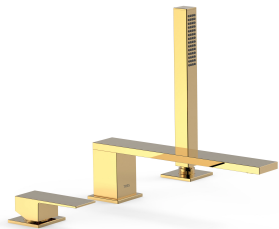

TRES

00616103OR

Bateria wannowa trzyotworowa

z słuchawka antical.

- Strumień: 3 bary - 13 l/m.
- Wylewka 220 mm.

Natrysk ręczny z mosiądzu.

Certyfikat BELGAQUA (Belgique)

Wykończenie 24-K Złoto.