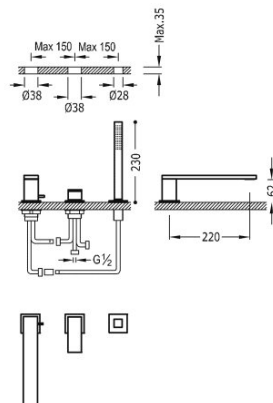

TRES

00616103AC

Bateria wannowa trzyotworowa

z słuchawka antical.

- Strumień: 3 bary - 13 l/m.
- Wylewka 220 mm.

Natrysk ręczny z mosiądzu.

Certyfikat BELGAQUA (Belgique)

Wykończenie Stal.