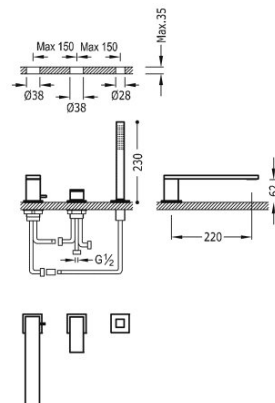

TRES

00616103BM

Bateria wannowa trzyotworowa

z słuchawką antical.

- Strumień: 3 bary - 13 l/m.
- Wylewka 220 mm.

Natrysk ręczny z mosiądzu.

Certyfikat BELGAQUA (Belgique)

Wykończenie Biel Matowa.