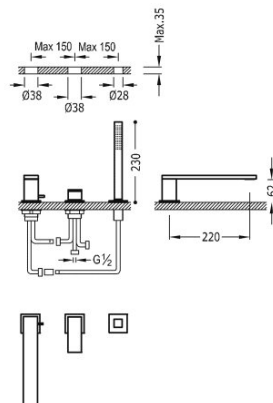

TRES

00616103NM

Bateria wannowa trzyotworowa

z słuchawka antical.

- Strumień: 3 bary - 13 l/m.
- Wylewka 220 mm.

Natrysk ręczny z mosiądzu.

Certyfikat BELGAQUA (Belgique)

Wykończenie Czerń Matowa.