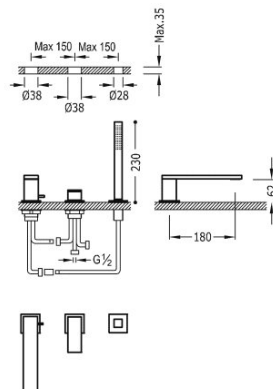

TRES

006161050M

Bateria wannowa trzyotworowa

z słuchawka antical.

- Strumień: 3 bary - 13 l/m.
- Wylewka 180 mm.

Natrysk ręczny z mosiądzu.

Certyfikat BELGAQUA (Belgique)

Wykończenie 24-K Złoto Matowe.