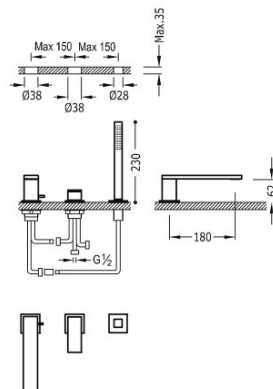

TRES

00616105OR

Bateria wannowa trzyotworowa

z słuchawka antical.

- Strumień: 3 bary - 13 l/m.
- Wylewka 180 mm.

Natrysk ręczny z mosiądzu.

Certyfikat BELGAQUA (Belgique)

Wykończenie 24-K Złoto.