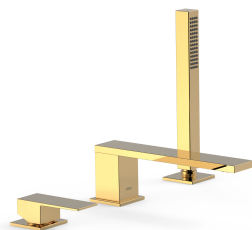

TRES

00616105OR

Bateria wannowa trzyotworowa

z słuchawka antical.

- Strumień: 3 bary - 13 l/m.
- Wylewka 180 mm.

Natrysk ręczny z mosiądzu.

Certyfikat BELGAQUA (Belgique)

Wykończenie 24-K Złoto.