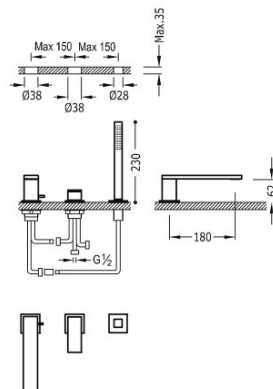

TRES

00616105AC

Bateria wannowa trzyotworowa

z słuchawka antical.

- Strumień: 3 bary - 13 l/m.
- Wylewka 180 mm.

Natrysk ręczny z mosiądzu.

Certyfikat BELGAQUA (Belgique)

Wykończenie Stal.

Tres Comercial, S.A. | C/Penedès, 16-26 | Zona Industrial, Sector A | 08759 Vallirana (Barcelona)

T (+34) 936834004 | F (+34) 936835061 | infotres@tresgriferia.com

www.tresgriferia.com