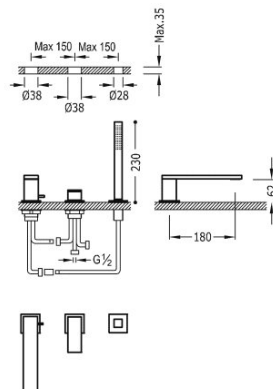

## 00616105NM

### Bateria wannowa trzyotworowa

z słuchawka antical.

- Strumień: 3 bary - 13 l/m.
- Wylewka 180 mm.

Natrysk ręczny z mosiądzu.

Certyfikat BELGAQUA (Belgique)

Wykończenie Czerń Matowa.

Tres Comercial, S.A. | C/Penedès, 16-26 | Zona Industrial, Sector A | 08759 Vallirana (Barcelona)