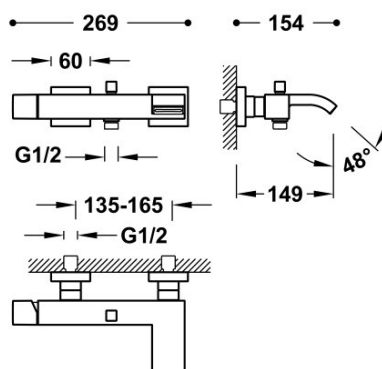

TRES

0071700203NM

Bateria wannowa

z kaskadą. Słuchawka antical z obrotowym statywem. Wąż satin.

Natrysk ręczny z mosiądzu.

Certyfikat BELGAQUA (Belgique)

Wykończenie Czerń Matowa.

Tres Comercial, S.A. | C/Penedès, 16-26 | Zona Industrial, Sector A | 08759 Vallirana (Barcelona)