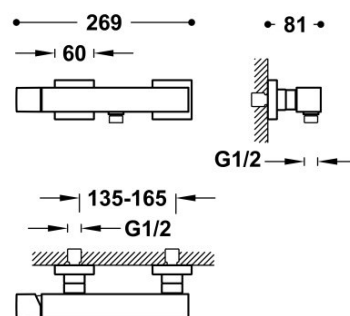

TRES

00716703BM

Bateria natryskowa

Słuchawka antical z obrotowym statywem. Wąż satyn.

Natrysk ręczny z mosiądzu.

Certyfikat BELGAQUA (Belgique)

Wykończenie Biel Matowa.

Tres Comercial, S.A. | C/Penedès, 16-26 | Zona Industrial, Sector A | 08759 Vallirana (Barcelona)