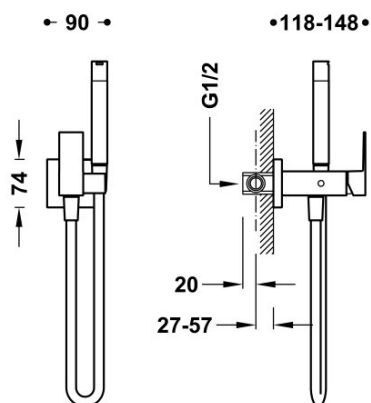

TRES

00612301AC

Bateria podtynkowa do bidetu lub WC

Z mieszaczem. Uchwyt regulowany. Wąż satyn.

Natrysk ręczny z mosiądzu.

Certyfikat BELGAQUA (Belgique)

Wykończenie Stal.

Tres Comercial, S.A. | C/Penedès, 16-26 | Zona Industrial, Sector A | 08759 Vallirana (Barcelona)