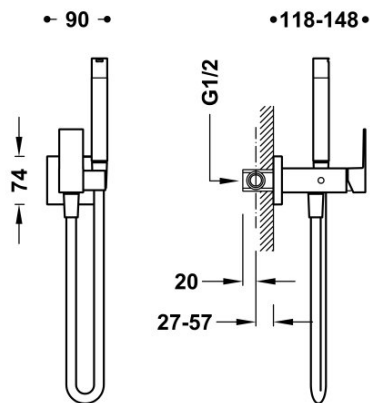

TRES

00612301BM

Bateria podtynkowa do bidetu lub WC

Z mieszaczem. Uchwyt regulowany. Wąż satyn.

Natrysk ręczny z mosiądzu.

Certyfikat BELGAQUA (Belgique)

Wykończenie Biel Matowa.

Tres Comercial, S.A. | C/Penedès, 16-26 | Zona Industrial, Sector A | 08759 Vallirana (Barcelona)