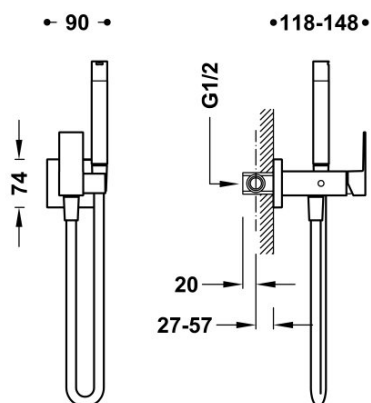

TRES

00612301NM

Bateria podtynkowa do bidetu lub WC

Z mieszaczem. Uchwyt regulowany. Wąż satyn.

Natrysk ręczny z mosiądzu.

Certyfikat BELGAQUA (Belgique)

Wykończenie Czerń Matowa.

Tres Comercial, S.A. | C/Penedès, 16-26 | Zona Industrial, Sector A | 08759 Vallirana (Barcelona)