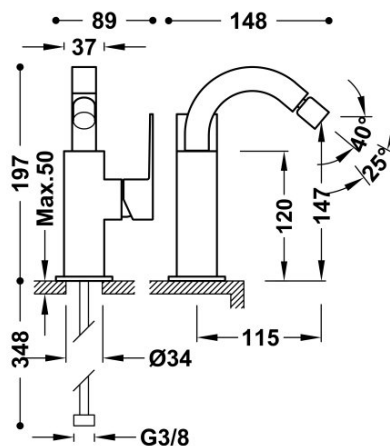

TRES

00612402OR

Bateria bidetowa

Kąt obrotu wylewki 360°

Wykończenie 24-K Złoto.

Numer referencyjny głowicy (część zamienna)
9130190

Tres Comercial, S.A. | C/Penedès, 16-26 | Zona Industrial, Sector A | 08759 Vallirana (Barcelona)