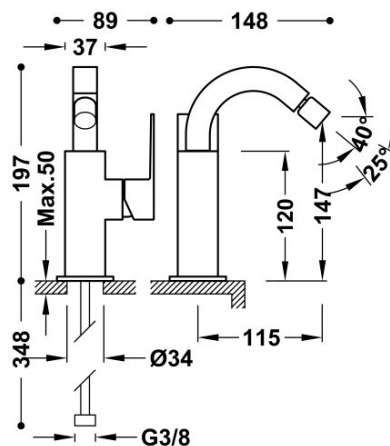

## 00612402AC

### Bateria bidetowa

Kąt obrotu wylewki 360°

Wykończenie Stal.

Numer referencyjny głowicy (część zamienna)  
9130190

Tres Comercial, S.A. | C/Penedès, 16-26 | Zona Industrial, Sector A | 08759 Vallirana (Barcelona)