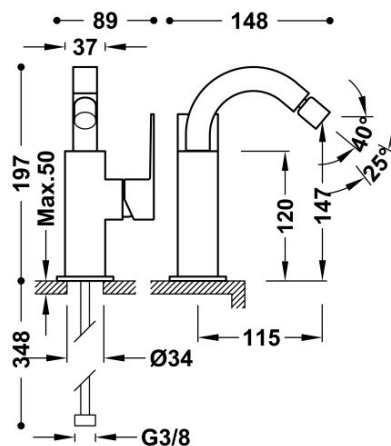

TRES

00612402BM

Bateria bidetowa

Kąt obrotu wylewki 360°

Wykończenie Biel Matowa.

Numer referencyjny głowicy (część zamienna)
9130190

Tres Comercial, S.A. | C/Penedès, 16-26 | Zona Industrial, Sector A | 08759 Vallirana (Barcelona)