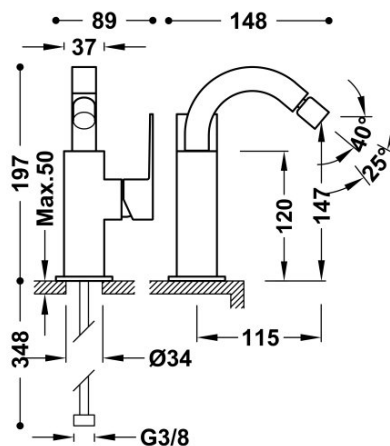

TRES

00612402NM

Bateria bidetowa

Kąt obrotu wylewki 360°

Wykończenie Czerń Matowa.

Numer referencyjny głowicy (część zamienna)
9130190

Tres Comercial, S.A. | C/Penedès, 16-26 | Zona Industrial, Sector A | 08759 Vallirana (Barcelona)