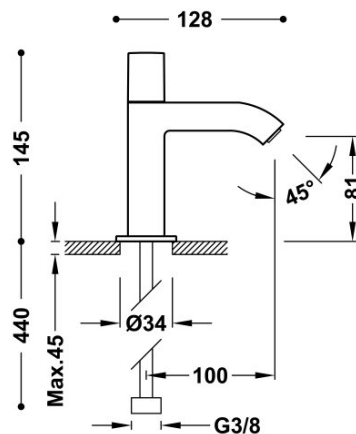

TRES

007503010M

Bateria kranowa jednostrumieniowa lub ze wstępnie zmieszany strumieniem wody

Wykończenie 24-K Złoto Matowe.

Tres Comercial, S.A. | C/Penedès, 16-26 | Zona Industrial, Sector A | 08759 Vallirana (Barcelona)