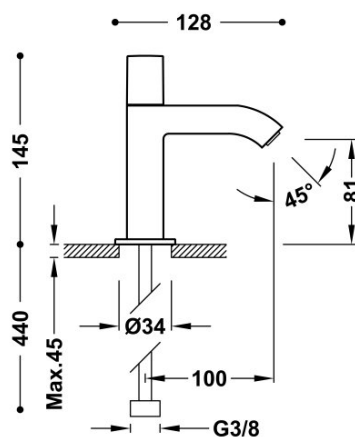

## 00750301BM

**Bateria kranowa jednostrumieniowa lub ze wstępnie zmieszany strumieniem wody**

Wykończenie Biel Matowa.

Tres Comercial, S.A. | C/Penedès, 16-26 | Zona Industrial, Sector A | 08759 Vallirana (Barcelona)