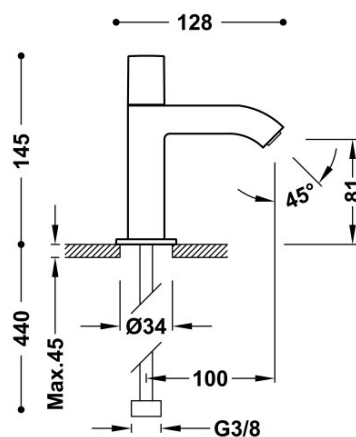

## 00750301NM

**Bateria kranowa jednostrumieniowa lub ze wstępnie zmieszany strumieniem wody**

Wykończenie Czerń Matowa.

Tres Comercial, S.A. | C/Penedès, 16-26 | Zona Industrial, Sector A | 08759 Vallirana (Barcelona)