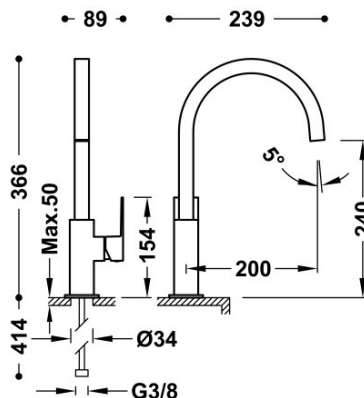

TRES

00660702BM

Bateria umywalkowa

wylewka 22x22 mm

Kąt obrotu wylewki 360°

Wykończenie Biel Matowa.

Numer referencyjny głowicy (część zamienna)
9130190

Tres Comercial, S.A. | C/Penedès, 16-26 | Zona Industrial, Sector A | 08759 Vallirana (Barcelona)