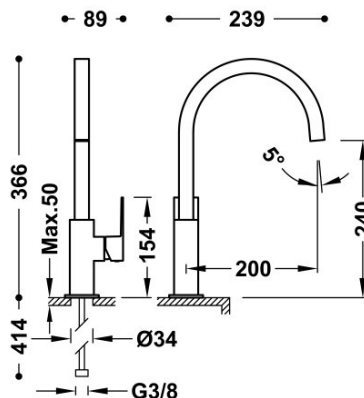

## 00660702NM

**Bateria umywalkowa**

wylewka 22x22 mm

Kąt obrotu wylewki 360°

Wykończenie Czerń Matowa.

Numer referencyjny głowicy (część zamienna)  
9130190

Tres Comercial, S.A. | C/Penedès, 16-26 | Zona Industrial, Sector A | 08759 Vallirana (Barcelona)