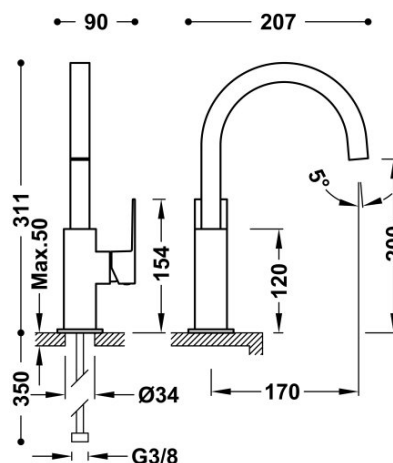

## 00660602OM

**Bateria umywalkowa**

wylewka 22x22 mm

Kąt obrotu wylewki 360°

Wykończenie 24-K Złoto Matowe.

Numer referencyjny głowicy (część zamienna)  
9130190

Tres Comercial, S.A. | C/Penedès, 16-26 | Zona Industrial, Sector A | 08759 Vallirana (Barcelona)