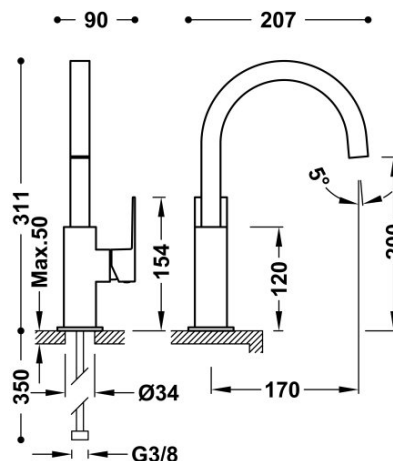

TRES

00660602AC

Bateria umywalkowa

wylewka 22x22 mm

Kąt obrotu wylewki 360°

Wykończenie Stal.

Numer referencyjny głowicy (część zamienna)
9130190

Tres Comercial, S.A. | C/Penedès, 16-26 | Zona Industrial, Sector A | 08759 Vallirana (Barcelona)