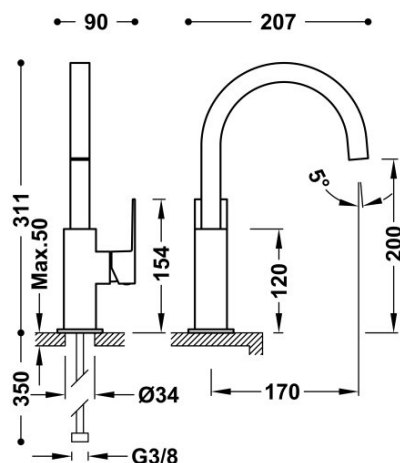

## 00660602BM

### Bateria umywalkowa

wylewka 22x22 mm

Kąt obrotu wylewki 360°

Wykończenie Biel Matowa.

Numer referencyjny głowicy (część zamienna)  
9130190

Tres Comercial, S.A. | C/Penedès, 16-26 | Zona Industrial, Sector A | 08759 Vallirana (Barcelona)