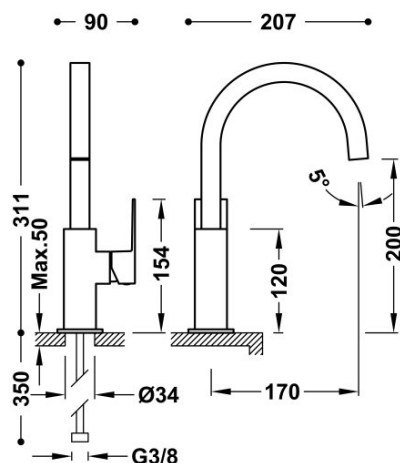

TRES

00660602NM

Bateria umywalkowa

wylewka 22x22 mm

Kąt obrotu wylewki 360°

Wykończenie Czerń Matowa.

Numer referencyjny głowicy (część zamienna)
9130190

Tres Comercial, S.A. | C/Penedès, 16-26 | Zona Industrial, Sector A | 08759 Vallirana (Barcelona)