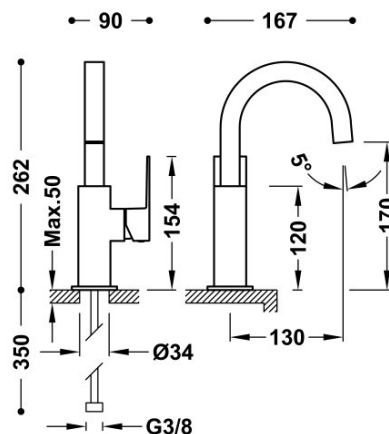

TRES

00660502OR

Bateria umywalkowa

wylewka 22x22 mm

Kąt obrotu wylewki 360°

Wykończenie 24-K Złoto.

Numer referencyjny głowicy (część zamienna)
9130190

Tres Comercial, S.A. | C/Penedès, 16-26 | Zona Industrial, Sector A | 08759 Vallirana (Barcelona)