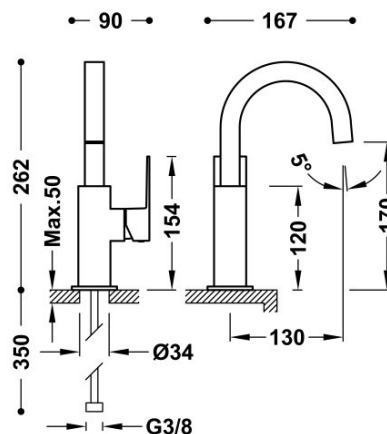

TRES

00660502AC

Bateria umywalkowa

wylewka 22x22 mm

Kąt obrotu wylewki 360°

Wykończenie Stal.

Numer referencyjny głowicy (część zamienna)
9130190

Tres Comercial, S.A. | C/Penedès, 16-26 | Zona Industrial, Sector A | 08759 Vallirana (Barcelona)