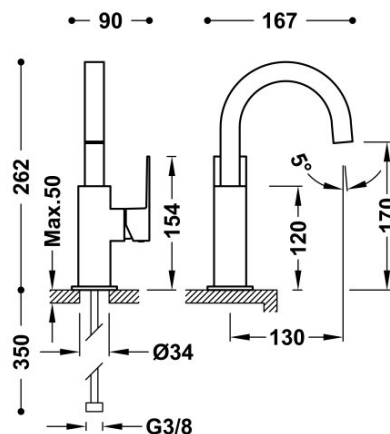

TRES

00660502BM

Bateria umywalkowa

wylewka 22x22 mm

Kąt obrotu wylewki 360°

Wykończenie Biel Matowa.

Numer referencyjny głowicy (część zamienna)
9130190

Tres Comercial, S.A. | C/Penedès, 16-26 | Zona Industrial, Sector A | 08759 Vallirana (Barcelona)