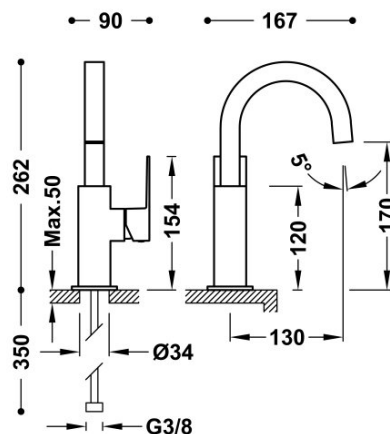

TRES

00660502NM

Bateria umywalkowa

wylewka 22x22 mm

Kąt obrotu wylewki 360°

Numer referencyjny głowicy (część zamienna)
9130190

Wykończenie Czerń Matowa.

Tres Comercial, S.A. | C/Penedès, 16-26 | Zona Industrial, Sector A | 08759 Vallirana (Barcelona)