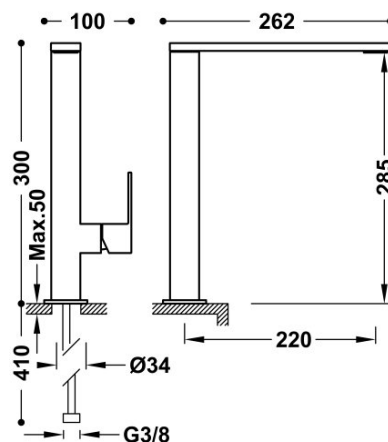

TRES

006485010M

Bateria umywalkowa

wylewka 34x10 mm

Kąt obrotu wylewki 360°

Wykończenie 24-K Złoto Matowe.

Numer referencyjny głowicy (część zamienna)
9130190

Tres Comercial, S.A. | C/Penedès, 16-26 | Zona Industrial, Sector A | 08759 Vallirana (Barcelona)