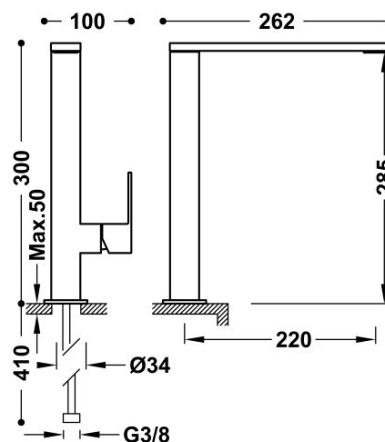

TRES

00648501BM

Bateria umywalkowa

wylewka 34x10 mm

Kąt obrotu wylewki 360°

Wykończenie Biel Matowa.

Numer referencyjny głowicy (część zamienna)
9130190

Tres Comercial, S.A. | C/Penedès, 16-26 | Zona Industrial, Sector A | 08759 Vallirana (Barcelona)