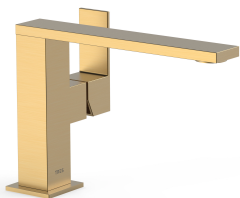

TRES

006205010M

Bateria umywalkowa

wylewka 34x10 mm

Kąt obrotu wylewki 0°

Wykończenie 24-K Złoto Matowe.

Numer referencyjny głowicy (część zamienna)
9130190

Tres Comercial, S.A. | C/Penedès, 16-26 | Zona Industrial, Sector A | 08759 Vallirana (Barcelona)