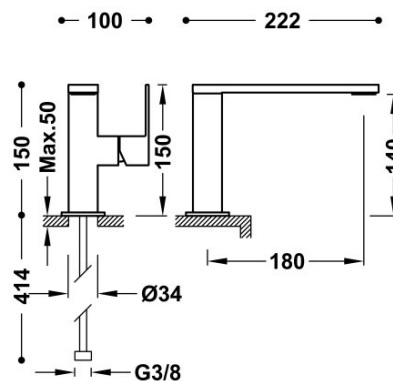

TRES

006205010M

Bateria umywalkowa

wylewka 34x10 mm

Kąt obrotu wylewki 0°

Wykończenie 24-K Złoto Matowe.

Numer referencyjny głowicy (część zamienna)
9130190

Tres Comercial, S.A. | C/Penedès, 16-26 | Zona Industrial, Sector A | 08759 Vallirana (Barcelona)