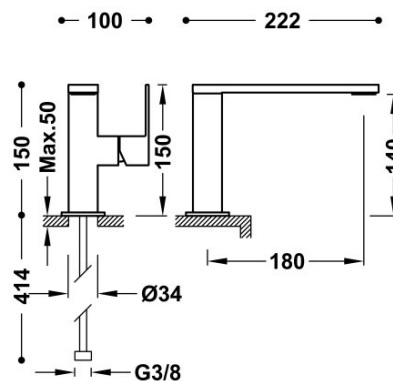

TRES

00620501AC

Bateria umywalkowa

wylewka 34x10 mm

Kąt obrotu wylewki 0°

Wykończenie Stal.

Numer referencyjny głowicy (część zamienna)
9130190

Tres Comercial, S.A. | C/Penedès, 16-26 | Zona Industrial, Sector A | 08759 Vallirana (Barcelona)