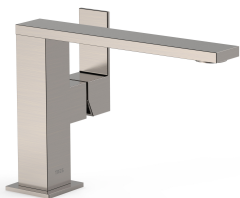

TRES

00620501AC

Bateria umywalkowa

wylewka 34x10 mm

Kąt obrotu wylewki 0°

Wykończenie Stal.

Numer referencyjny głowicy (część zamienna)
9130190

Tres Comercial, S.A. | C/Penedès, 16-26 | Zona Industrial, Sector A | 08759 Vallirana (Barcelona)